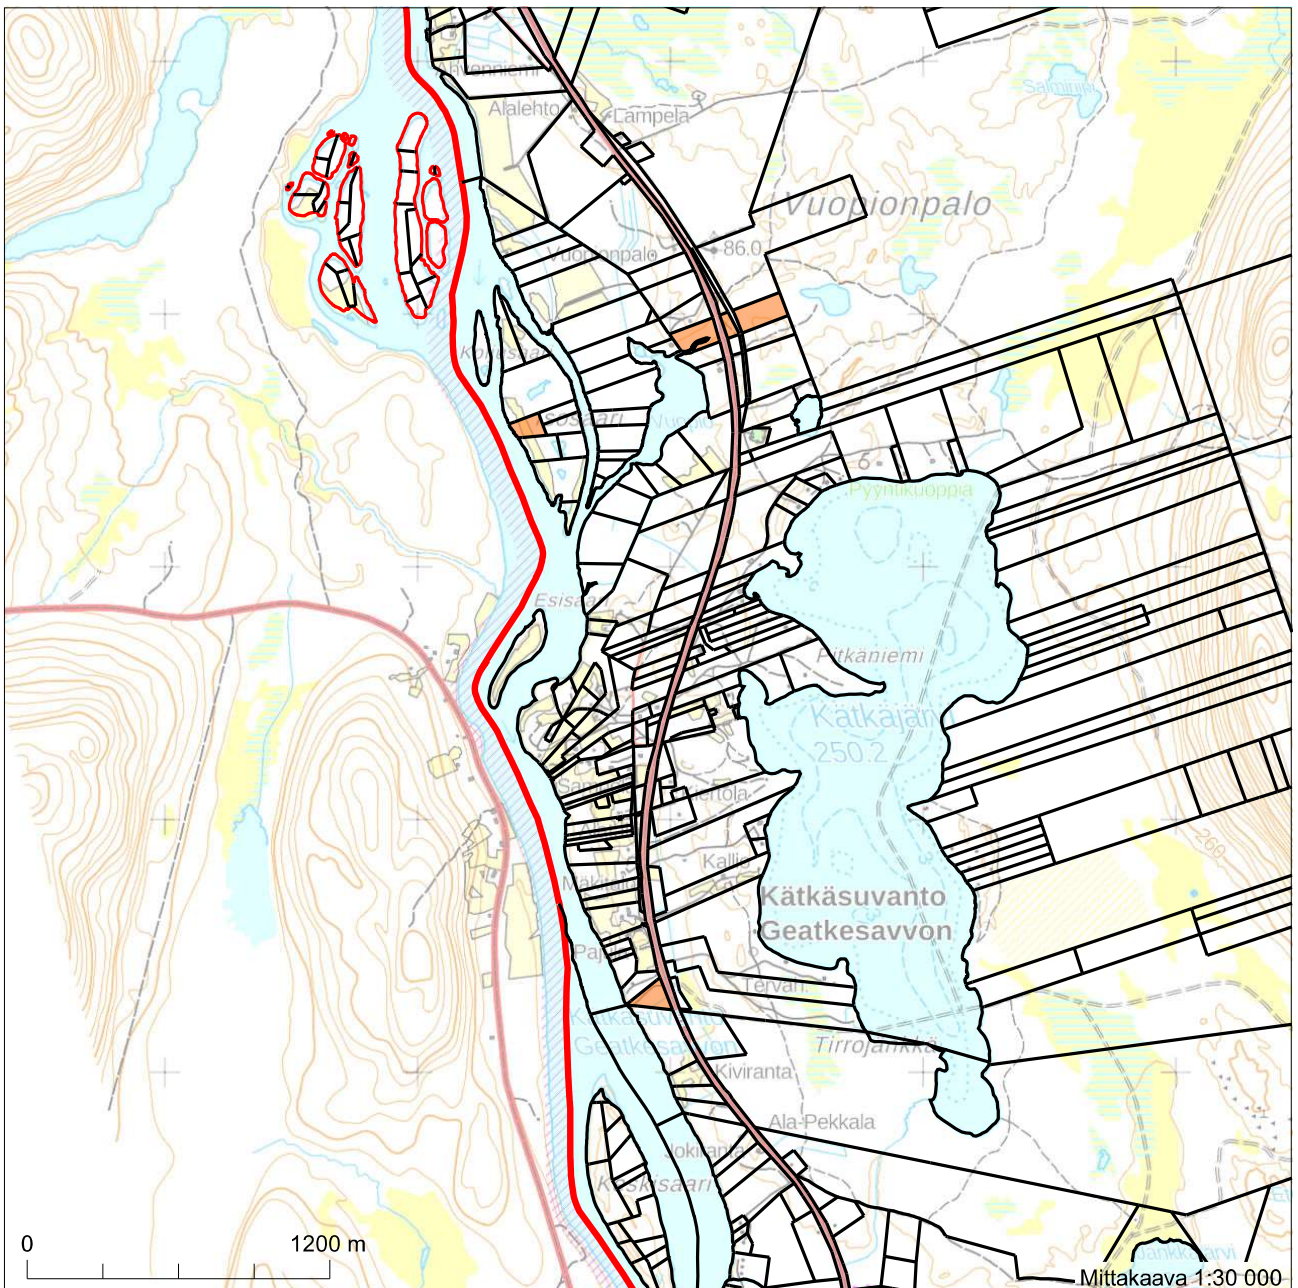

Kiinteistötunnus: 498-402-1-24  
 Nimi: LEEVILÄ  
 Rekisteriyksikkölaji: Tila  
 Kunta: Muonio (498)  
 Palstojen lukumäärä: 5

Tulostettu kiinteistötietojärjestelmästä 3.6.2021.

Kiinteistörekisterin tiedoissa voi olla puutteita ja epätarkkuuksia. Rekisteriyksikön tarkka alueellinen ulottuvuus selviää toimitusasiakirjoista ja maastosta. Rekisteritiedoista katso tarkemmin [www.maanmittauslaitos.fi/rekisteritiedot](http://www.maanmittauslaitos.fi/rekisteritiedot).

7563217

7562164

498-893-10-1

498-402-1-24

498-402-1-18

498-402-1-12

0 80 m

Mittakaava 1:2 000

348189 Koordinaatisto: ETRS-TM35FIN  
Taustakartta on viitteellinen.

7561766  
348529